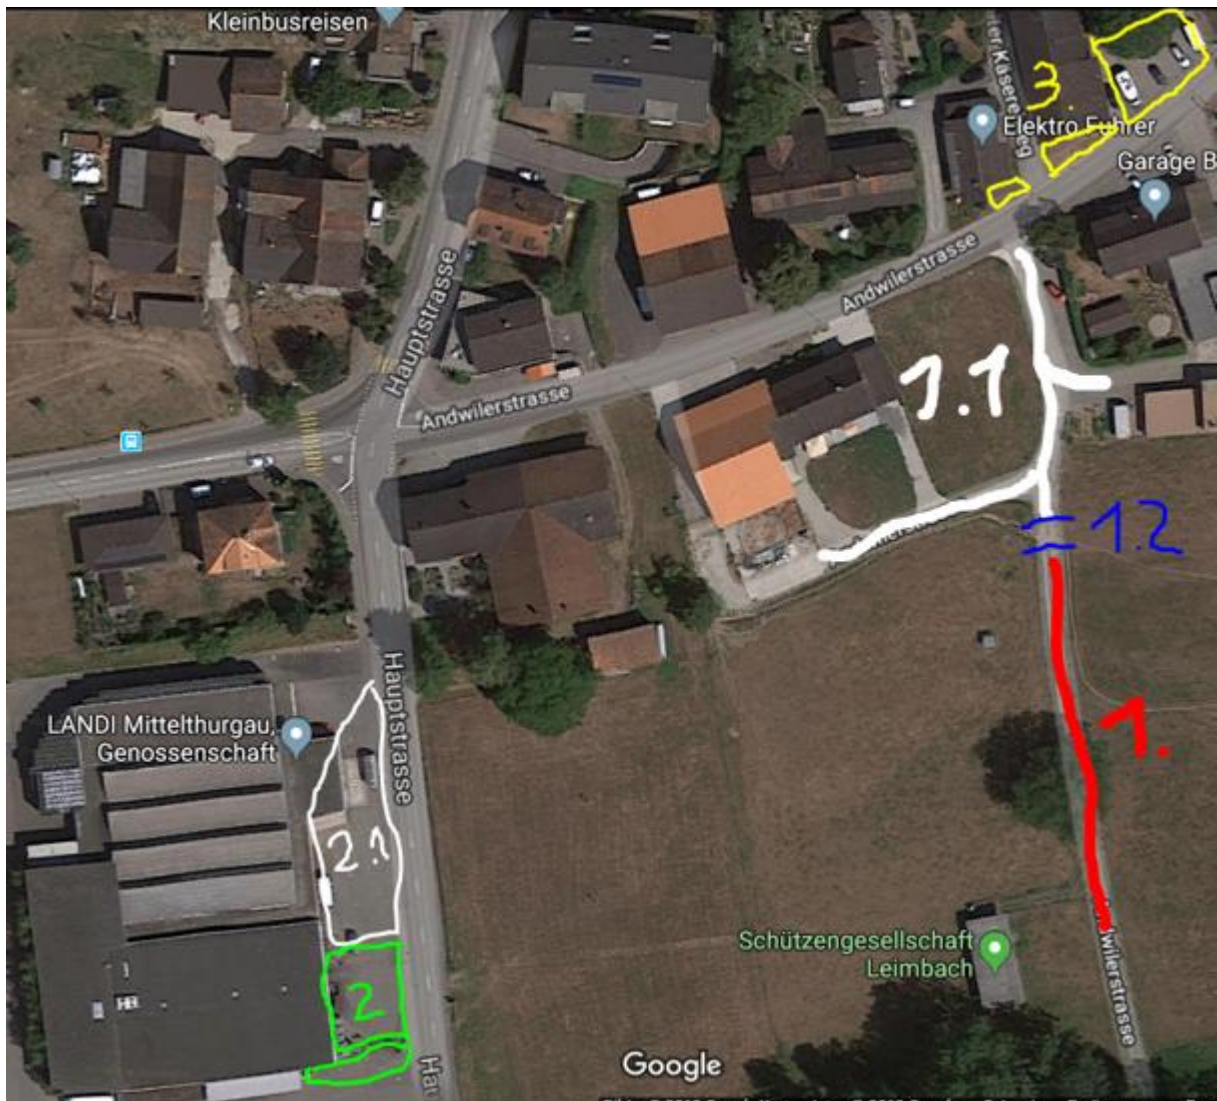

# Park Reglement für die SG Leimbach

1. Auf der Privatstrasse von Christian Breitenmoser (rot) dürfen während den offiziellen Schiesszeiten Parkiert werden. Danach muss die Durchfahrt wieder gewährleistet sein. Es dürfen sich keine Fahrzeuge mehr auf der Strasse befinden.
- 1.1 Die Hof und Garagenzufahrtsstrasse (weiss) muss jederzeit für grosse Landmaschinen und Autos freigehalten werden
- 1.2 Unmittelbar nach passieren der Tore müssen diese wieder in die Ursprungs Position zurück gebracht werden
2. Im Obstkühlhaus darf in der Grüneingezeichneten Zone immer parkiert werden.
- 2.1 Die Zufahrt der beiden Rampen und der Waage (weiss) für die Lastwagen muss jederzeit gewährleistet sein.
3. Die Garage Baumann stellt den Schützen die gelb eingezeichnete Zone zum Parkieren zur Verfügung